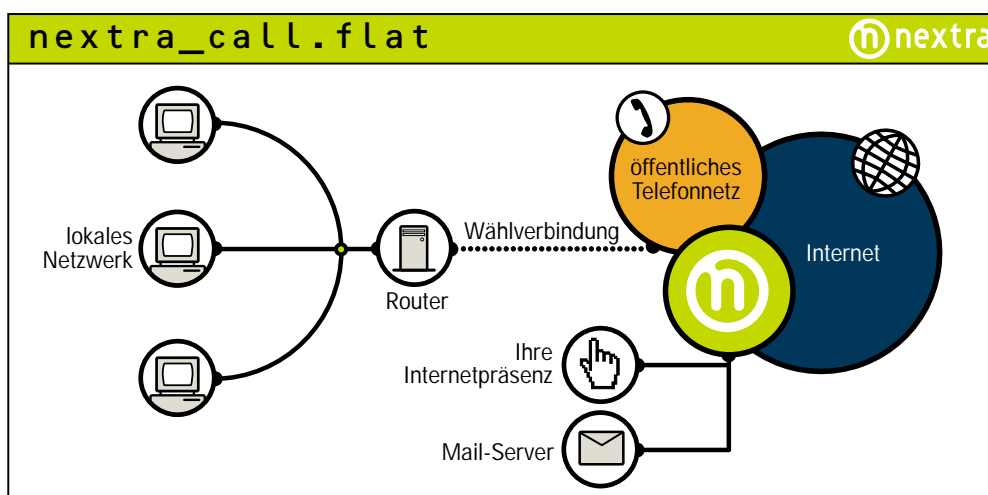

#### Unser Angebot

nextra\_call.flat ist ein individuelles Internet-Komplett-Paket zum Fixpreis für kleinere und mittlere Unternehmen. In dieser Lösung enthalten sind der Zugang zum Internet, die Nutzung eines professionellen eMail-Services und die eigene Web-Präsenz unter einer de-Domain mit freier Namenswahl.

### Die Architektur

Und so funktioniert die Anbindung von Ihrem Einzelplatz-System, wahlweise Ihrem lokalen Netzwerk (LAN), an das Internet: Über Modem, ISDN-Karte oder Router – also via analogem bzw. digitalem Telefonanschluss – erhalten Sie den Internet-Zugang. Als Endgeräte können Sie Desktop PCs oder Notebooks anschließen. Die Web-Präsenz des Unternehmens wird auf dem Nextra Web-Server hochperformant an das Internet angebunden. Das Unternehmen selbst oder eine beauftragte Agentur kann die Seiten erstellen und pflegen, um sie dann per FTP auf dem Nextra Server abzulegen. Optional stellt Nextra für die LAN-Architektur auch einen Router zur Verfügung, der die interne Netzstruktur mit dem Internet verbindet.